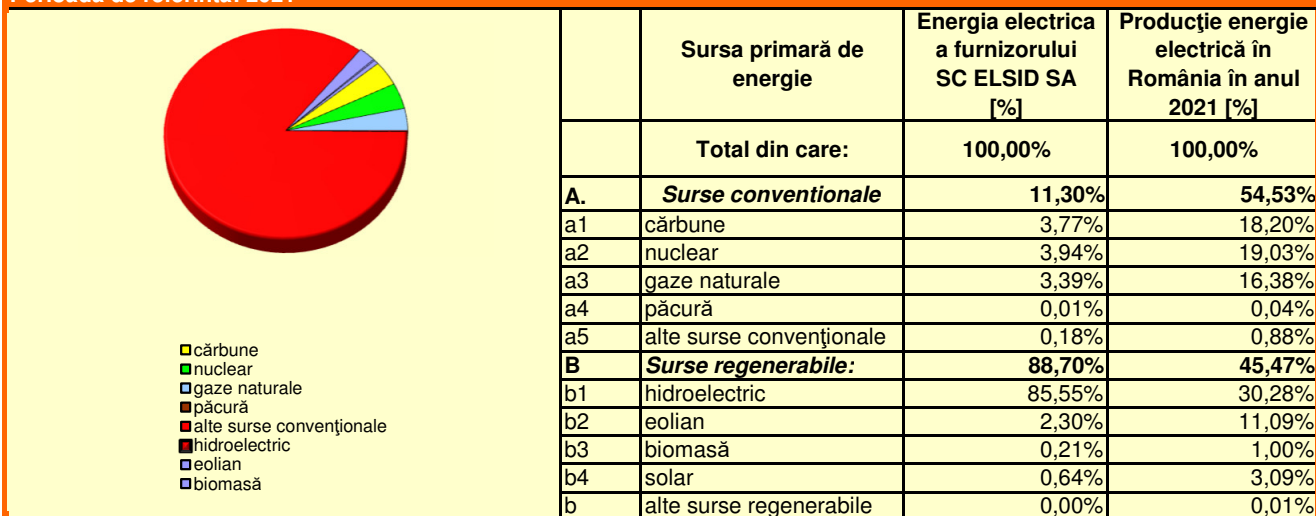

ETICHETA ENERGIEI ELECTRICE 2021

Furnizorul: SC ELSID SA
Telefon: 031 437 00 33
Fax: 031 438 17 09
Site Internet: www.elsid.ro

Perioada de referință: 2021

Impact asupra mediului

Furnizorul: S.C. ELSID S.A.

Emisii de CO₂: 45,02 g/kWh
 Deșeuri radioactive: 0,0001 g/kWh

La nivelul României:
 Emisii de CO₂: 217,24 g/kWh
 Deșeuri radioactive: 0,003 g/kWh

Impactul asupra mediului este sub media sectorială

Conform Ordinului ANRE nr. 61/2016 - Regulament de etichetare a energiei electrice