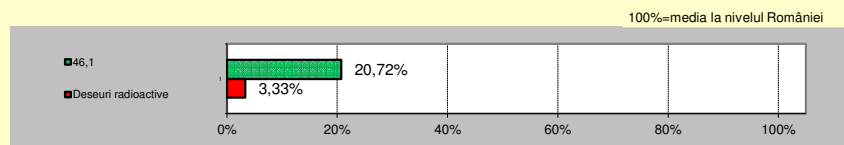

Emisii de CO₂: 45,02 g/kWh
 Deșeuri radioactive: 0,0001 g/kWh

La nivelul României:
 Emisii de CO₂: 217,24 g/kWh
 Deșeuri radioactive: 0,003 g/kWh

Impactul asupra mediului este sub media sectorială

Conform Ordinului ANRE nr. 61/2016 - Regulament de etichetare a energiei electrice